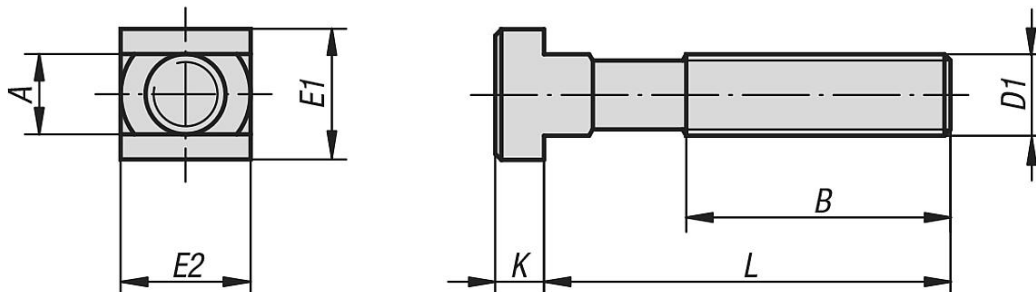

Descrizione articolo/immagini prodotto

Descrizione

Materiale:

Acciaio da bonifica.

Versione:

Guida cave fucinata, fresata, filettatura rullata, trattate termicamente a 12.9, colore nero.

Nota:

Carico consentito, vedere la scheda tecnica.

Disegni

Sintesi articoli

N. ordine	Larghezza cava	D1	L	A	B	E1/E2	K
07040-11250	12	M12	50	11,7	35	18	7
07040-11280	12	M12	80	11,7	55	18	7
07040-112100	12	M12	100	11,7	65	18	7
07040-112125	12	M12	125	11,7	75	18	7
07040-112160	12	M12	160	11,7	100	18	7
07040-112200	12	M12	200	11,7	120	18	7
07040-11450	14	M12	50	13,7	35	22	8
07040-11480	14	M12	80	13,7	55	22	8
07040-114100	14	M12	100	13,7	65	22	8
07040-114125	14	M12	125	13,7	75	22	8
07040-114160	14	M12	160	13,7	100	22	8
07040-114200	14	M12	200	13,7	120	22	8
07040-11663	16	M16	63	15,7	45	25	9
07040-116100	16	M16	100	15,7	65	25	9
07040-116125	16	M16	125	15,7	85	25	9
07040-116160	16	M16	160	15,7	100	25	9
07040-116250	16	M16	250	15,7	150	25	9