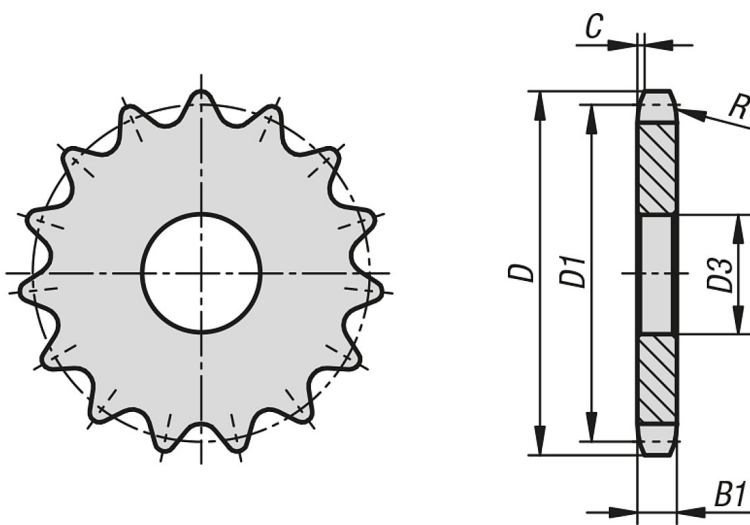

Descrizione articolo/immagini prodotto

Descrizione

Materiale:

Acciaio a basso contenuto di carbonio.

Versione:

non trattato, non temprato (non temprabile).

Nota:

Dischi per ruote dentate a norma DIN ISO 606. I dischi per ruote dentate sono preforati.

Disegni

Sintesi articoli

N. ordine	N. ISO	Divisione pollice	Divisione mm	Numero denti	D	D1	D3	B1	C	R
22264-10580308008	10 B-1	5/8" x 3/8"	15,875 x 9,65	8	48,4	41,48	10	9,1	1,6	16
22264-10580308009	10 B-1	5/8" x 3/8"	15,875 x 9,65	9	53,3	46,42	10	9,1	1,6	16
22264-10580308010	10 B-1	5/8" x 3/8"	15,875 x 9,65	10	58,3	51,37	10	9,1	1,6	16
22264-10580308011	10 B-1	5/8" x 3/8"	15,875 x 9,65	11	63,2	56,34	10	9,1	1,6	16
22264-10580308012	10 B-1	5/8" x 3/8"	15,875 x 9,65	12	68,2	61,34	10	9,1	1,6	16
22264-10580308013	10 B-1	5/8" x 3/8"	15,875 x 9,65	13	73,2	66,32	10	9,1	1,6	16
22264-10580308014	10 B-1	5/8" x 3/8"	15,875 x 9,65	14	78,2	71,34	12	9,1	1,6	16
22264-10580308015	10 B-1	5/8" x 3/8"	15,875 x 9,65	15	83,2	76,36	12	9,1	1,6	16
22264-10580308016	10 B-1	5/8" x 3/8"	15,875 x 9,65	16	88,3	81,37	12	9,1	1,6	16
22264-10580308017	10 B-1	5/8" x 3/8"	15,875 x 9,65	17	93,3	86,39	12	9,1	1,6	16
22264-10580308018	10 B-1	5/8" x 3/8"	15,875 x 9,65	18	98,3	91,42	12	9,1	1,6	16
22264-10580308019	10 B-1	5/8" x 3/8"	15,875 x 9,65	19	103,3	96,45	12	9,1	1,6	16
22264-10580308020	10 B-1	5/8" x 3/8"	15,875 x 9,65	20	108,4	101,49	12	9,1	1,6	16