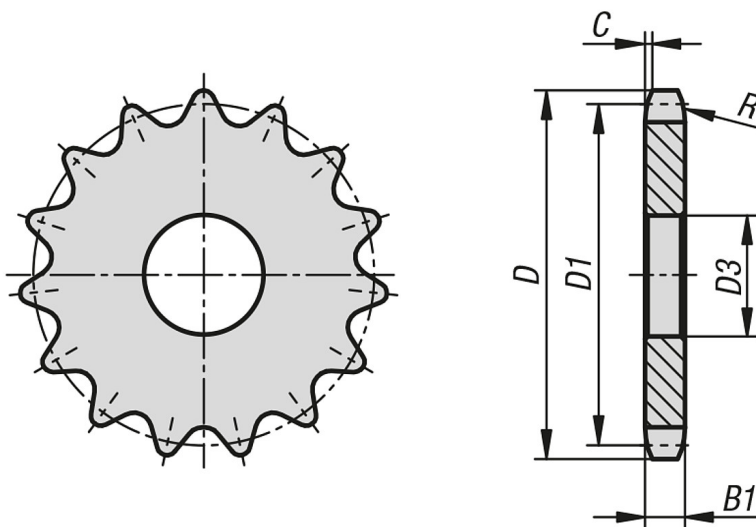

## Descrizione

**Materiale:**

Acciaio a basso contenuto di carbonio.

**Versione:**

non trattato, non temprato (non temprabile).

**Nota:**

Dischi per ruote dentate a norma DIN ISO 606. I dischi per ruote dentate sono preforati.

## Disegni

## Sintesi articoli

N. ordine	N. ISO	Divisione pollice	Divisione mm	Numero denti	D	D1	D3	B1	C	R
22264-10380732008	06 B-1	3/8" x 7/32"	9,525 x 5,72	8	28,6	24,89	6	5,3	1	10
22264-10380732009	06 B-1	3/8" x 7/32"	9,525 x 5,72	9	31,5	27,85	8	5,3	1	10
22264-10380732010	06 B-1	3/8" x 7/32"	9,525 x 5,72	10	34,5	30,82	8	5,3	1	10
22264-10380732011	06 B-1	3/8" x 7/32"	9,525 x 5,72	11	37,5	33,8	8	5,3	1	10
22264-10380732012	06 B-1	3/8" x 7/32"	9,525 x 5,72	12	40,5	36,8	8	5,3	1	10
22264-10380732013	06 B-1	3/8" x 7/32"	9,525 x 5,72	13	43,5	39,8	8	5,3	1	10
22264-10380732014	06 B-1	3/8" x 7/32"	9,525 x 5,72	14	46,5	42,8	8	5,3	1	10
22264-10380732015	06 B-1	3/8" x 7/32"	9,525 x 5,72	15	49,5	45,81	8	5,3	1	10
22264-10380732016	06 B-1	3/8" x 7/32"	9,525 x 5,72	16	52,5	48,82	10	5,3	1	10
22264-10380732017	06 B-1	3/8" x 7/32"	9,525 x 5,72	17	55,5	51,83	10	5,3	1	10
22264-10380732018	06 B-1	3/8" x 7/32"	9,525 x 5,72	18	58,6	54,85	10	5,3	1	10